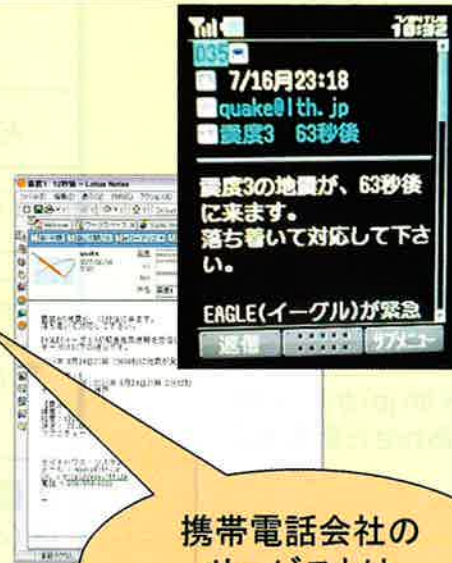

緊急地震速報をメールで配信

# 100円防災 PEACE

月100円で安心をお届けします。

地震災害、気象災害、被害を受けるのは「人」。

PEACE(ピース)は、**月100円以下の料金**で、緊急地震速報(予報)をご指定のメールアドレスに送信し、皆様の「生命、身体、安全」を地震から守ります。「人」を守るシステムです。

携帯でも、PCでも、3つまでのメールアドレスに、**ご指定地点ピンポイント**の予測震度と、大きな揺れが到達するまでの時間を配信します。3つまでのアドレスに配信できますので、ご家族で安全情報を共有してください。

## 揺れる前に地震を知る

緊急地震速報(予報)とは、気象庁が提供する、地震情報のひとつです。全国にはりめぐらされた観測網により、震源近くで地震を検知し、地震情報を即座に配信します。地震波が地盤を伝わるより速くインターネットで知らせるので、揺れ出す前に地震を知ることができます。

3年間なら3,000円  
16.7% Off  
お友達紹介で  
1年間延長プレゼント!

携帯電話会社のサービスとはここが違う!